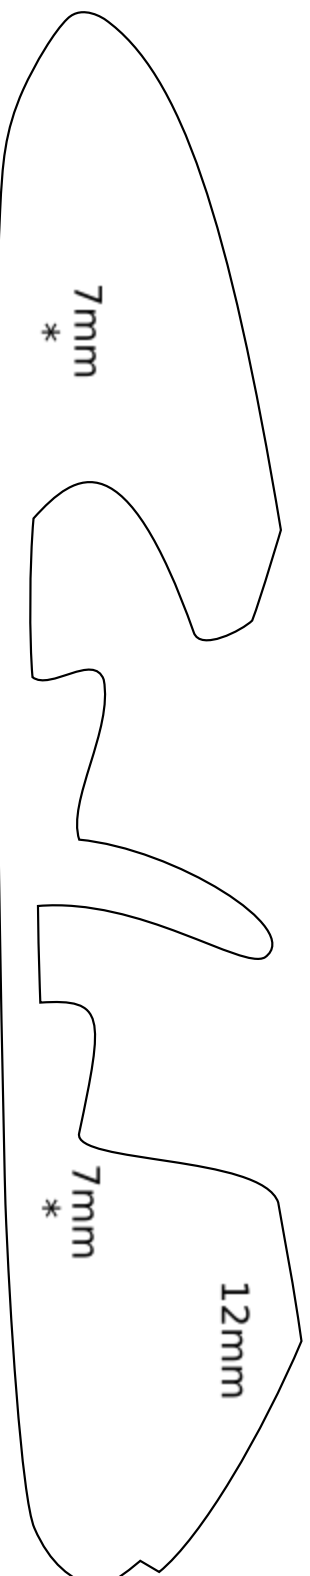

911

Wheels max 33mm