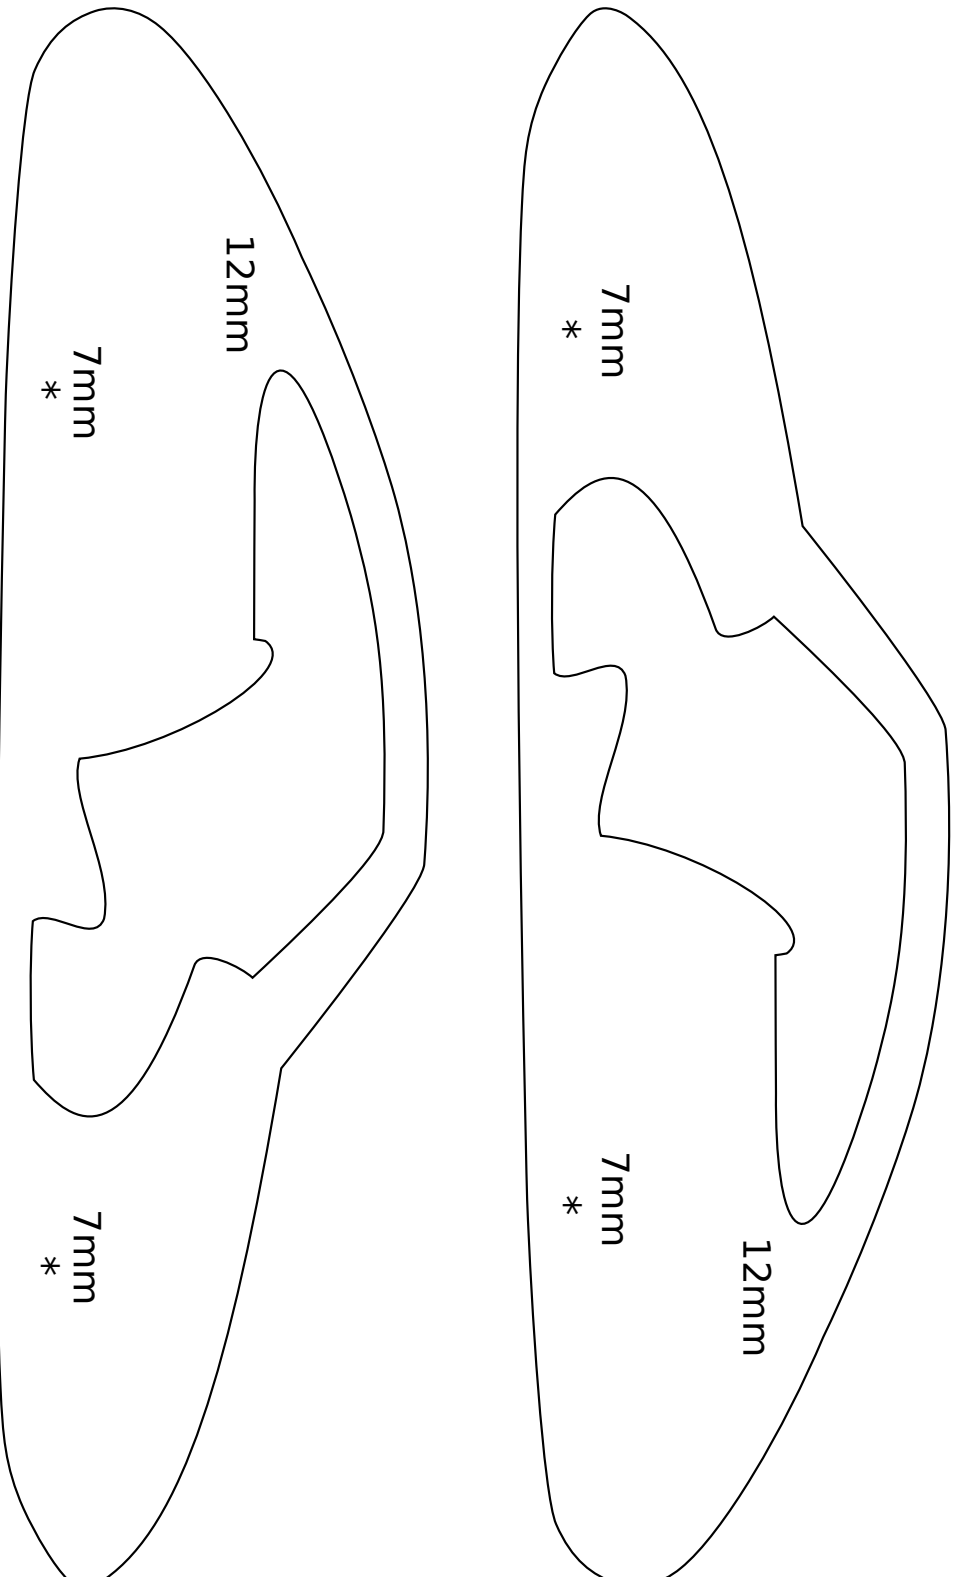

911

Wheels max 33mm