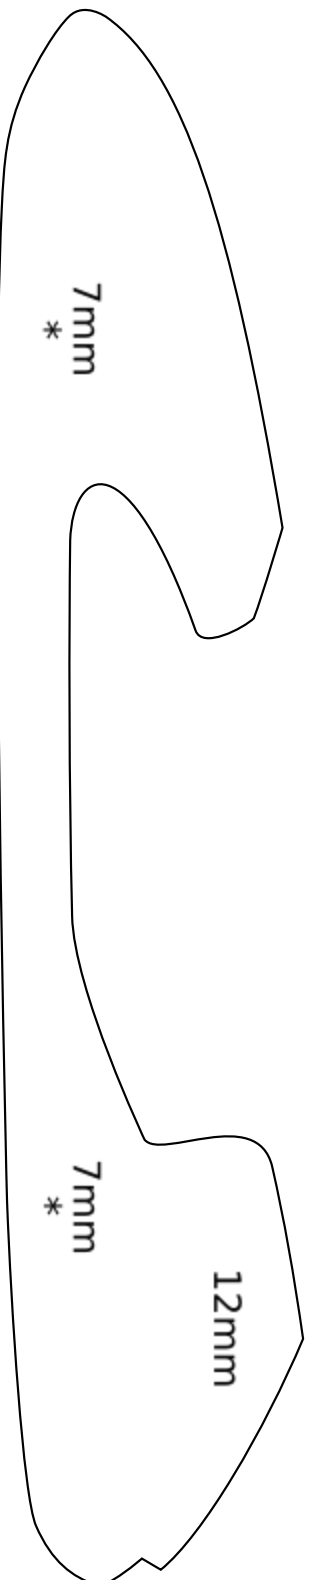

911

Wheels max 33mm