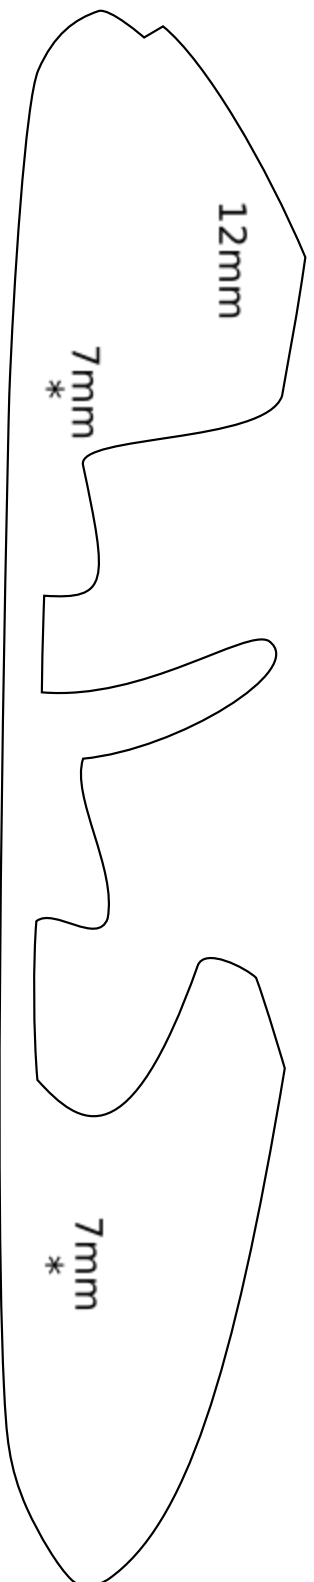

911

Wheels max 33mm