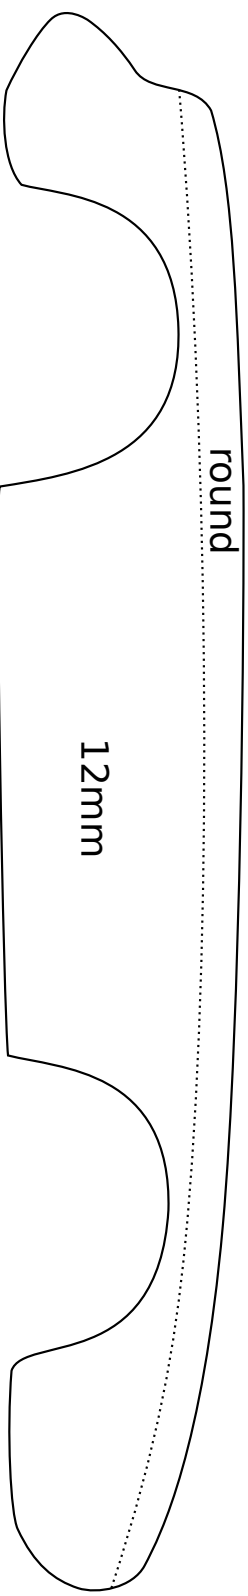

911

Wheels max 33mm