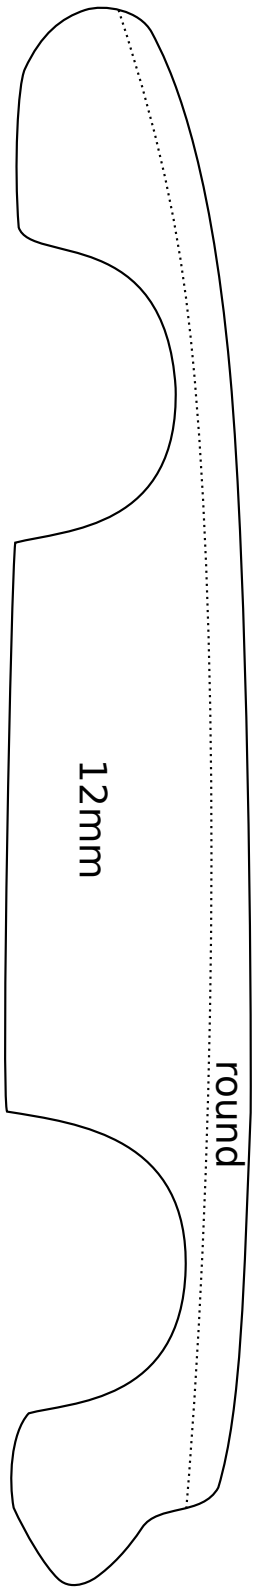

911

Wheels max 33mm